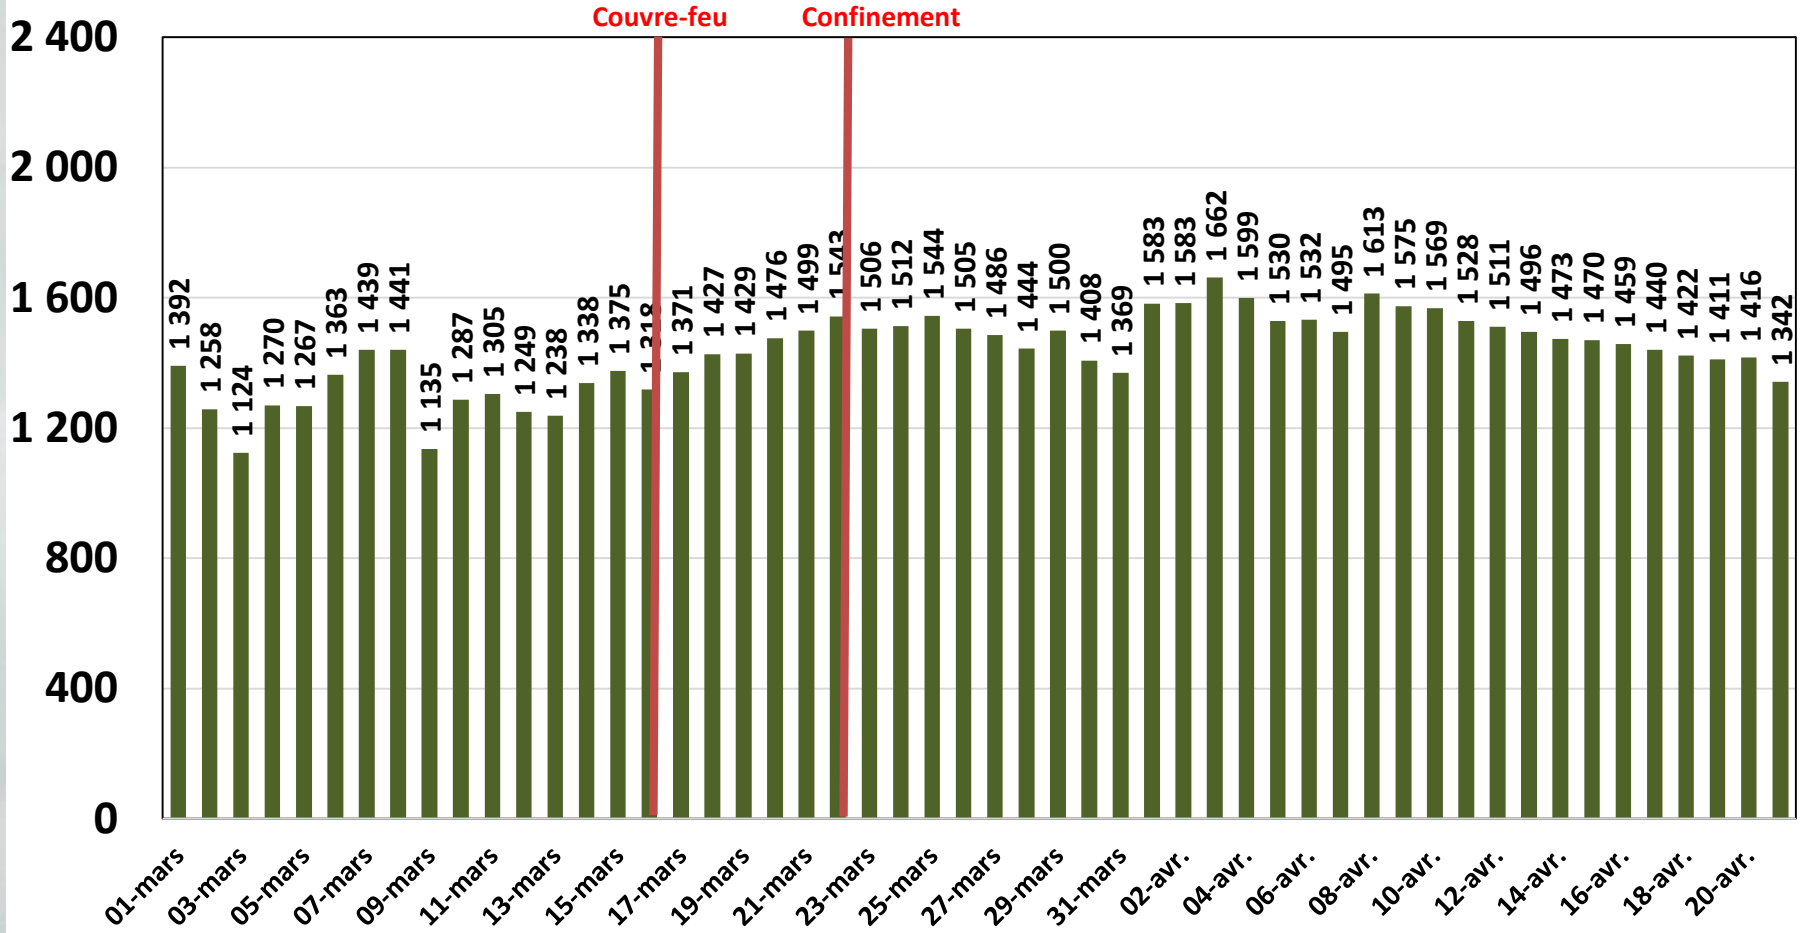

Effet du Couvre-feu et du Confinement Total sur:
Le Trafic Internet Mobile
et Le Trafic Internet Fixe Hertzien
(& réclamations)

Evolution Journalière
du 1^{er} Mars 2020 au 21 Avril 2020

Traffic Data Mobile

Traffic Data Mobile (To)

Traffic Data Mobile sur Smartphone

Traffic Data Mobile sur Smartphone (To)

Traffic Data Mobile sur Clés 3G/4G

Traffic Data Mobile sur Clés 3G/4G (To)

Traffic Data Fixe Hertzienne

Traffic Data Fixe Hertzienne (Box-Data & LTE-TDD) (To)

Traffic Data sur Box-Data

Traffic Data sur Box-Data (To)

Traffic Data sur LTE-TDD

Traffic Data sur LTE-TDD (To)

Evolution quotidienne du nombre des réclamations relatives aux services Box Data & LTE-TDD

Nombre de réclamations Box Data & LTE-TDD

Traffic Voix Mobile

Traffic Voix Mobile

Millions minutes