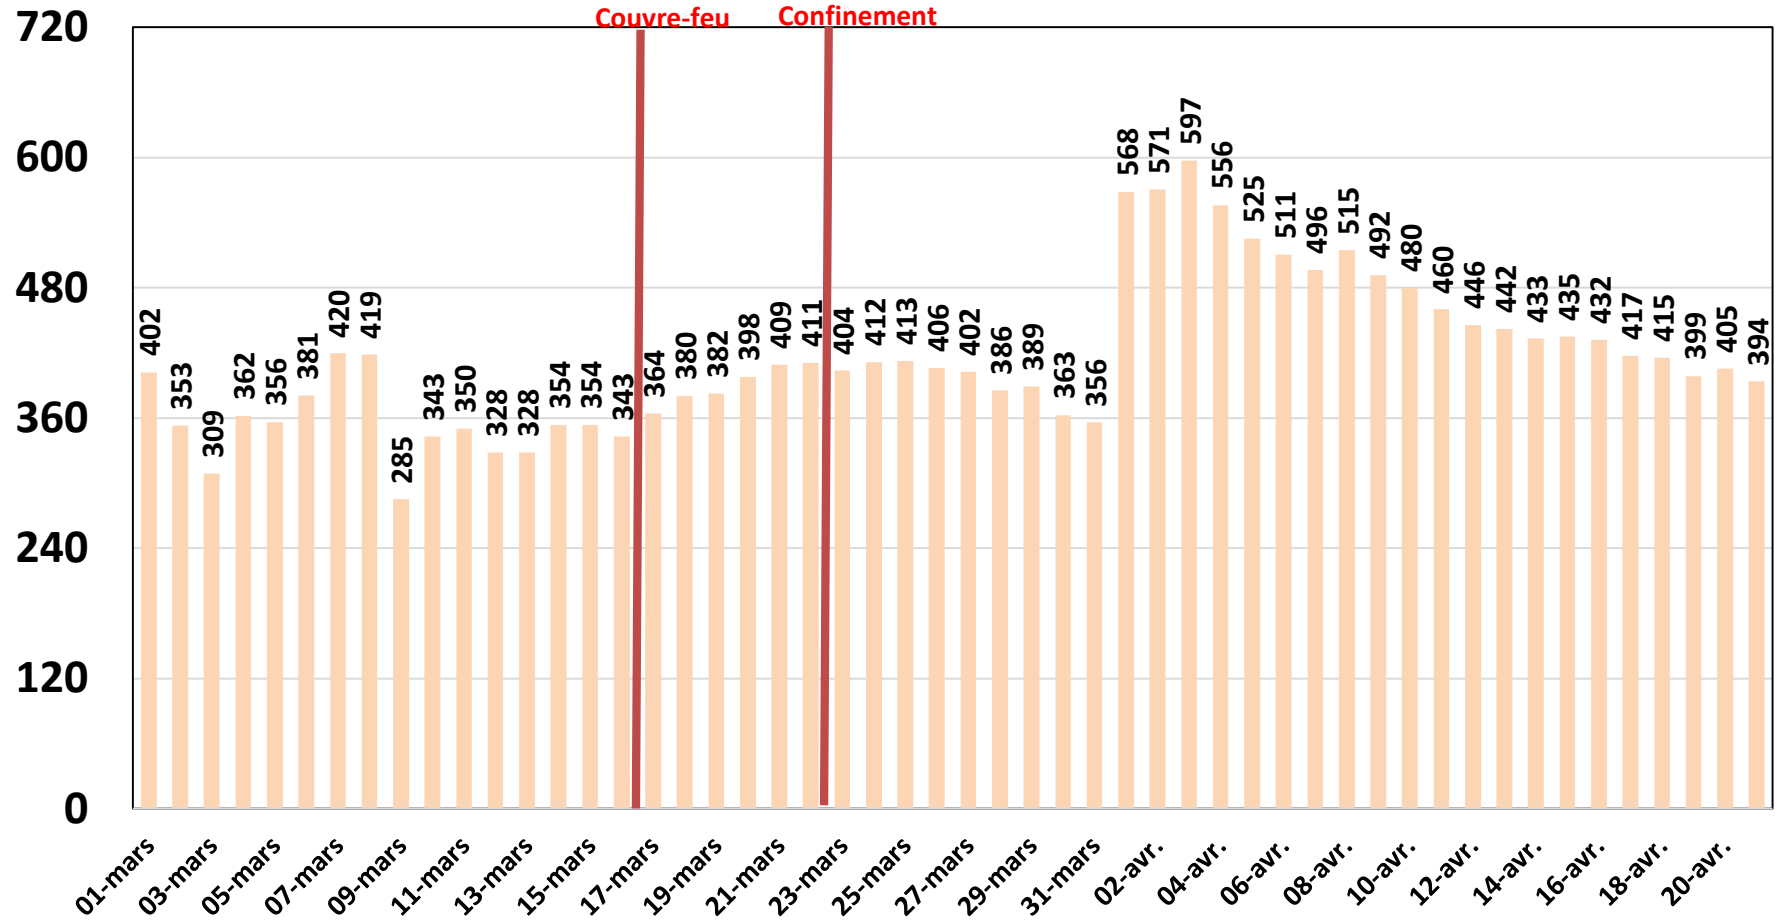

Traffic Data Mobile (To)

Traffic Data Mobile sur Smartphone

Traffic Data Mobile sur Smartphone (To)

Traffic Data Mobile sur Clés 3G/4G

Traffic Data Mobile sur Clés 3G/4G (To)

Traffic Data Fixe Hertzienne

Traffic Data Fixe Hertzienne (Box-Data & LTE-TDD) (To)

Traffic Data sur Box-Data

Traffic Data sur Box-Data (To)

Traffic Data sur LTE-TDD

Traffic Data sur LTE-TDD (To)

Evolution quotidienne du nombre des réclamations relatives aux services Box Data & LTE-TDD

Nombre de réclamations Box Data & LTE-TDD

Traffic Voix Mobile

Traffic Voix Mobile

Millions minutes