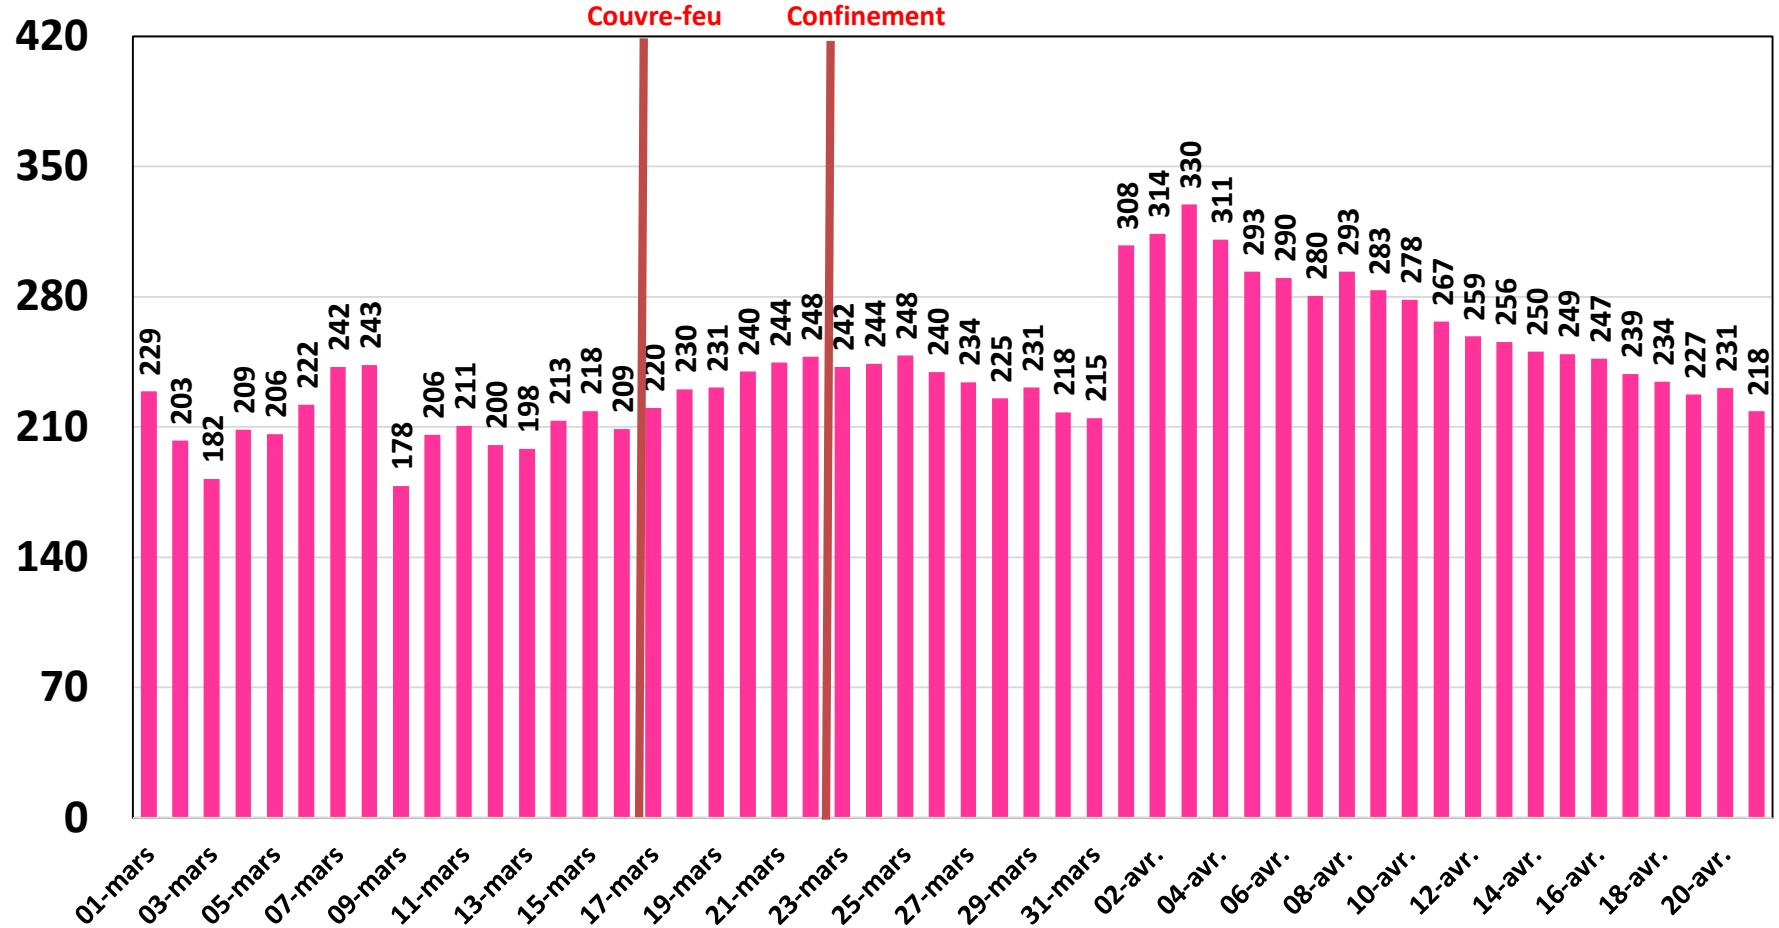

Traffic Data Mobile (To)

Traffic Data Mobile sur Smartphone

Traffic Data Mobile sur Smartphone (To)

Traffic Data Mobile sur Clés 3G/4G

Traffic Data Mobile sur Clés 3G/4G (To)

Traffic Data Fixe Hertzienne

Traffic Data Fixe Hertzienne (Box-Data & LTE-TDD) (To)

Traffic Data sur Box-Data

Traffic Data sur Box-Data (To)

Traffic Data sur LTE-TDD

Traffic Data sur LTE-TDD (To)

Evolution quotidienne du nombre des réclamations relatives aux services Box Data & LTE-TDD

Nombre de réclamations Box Data & LTE-TDD

Traffic Voix Mobile

Traffic Voix Mobile

Millions minutes