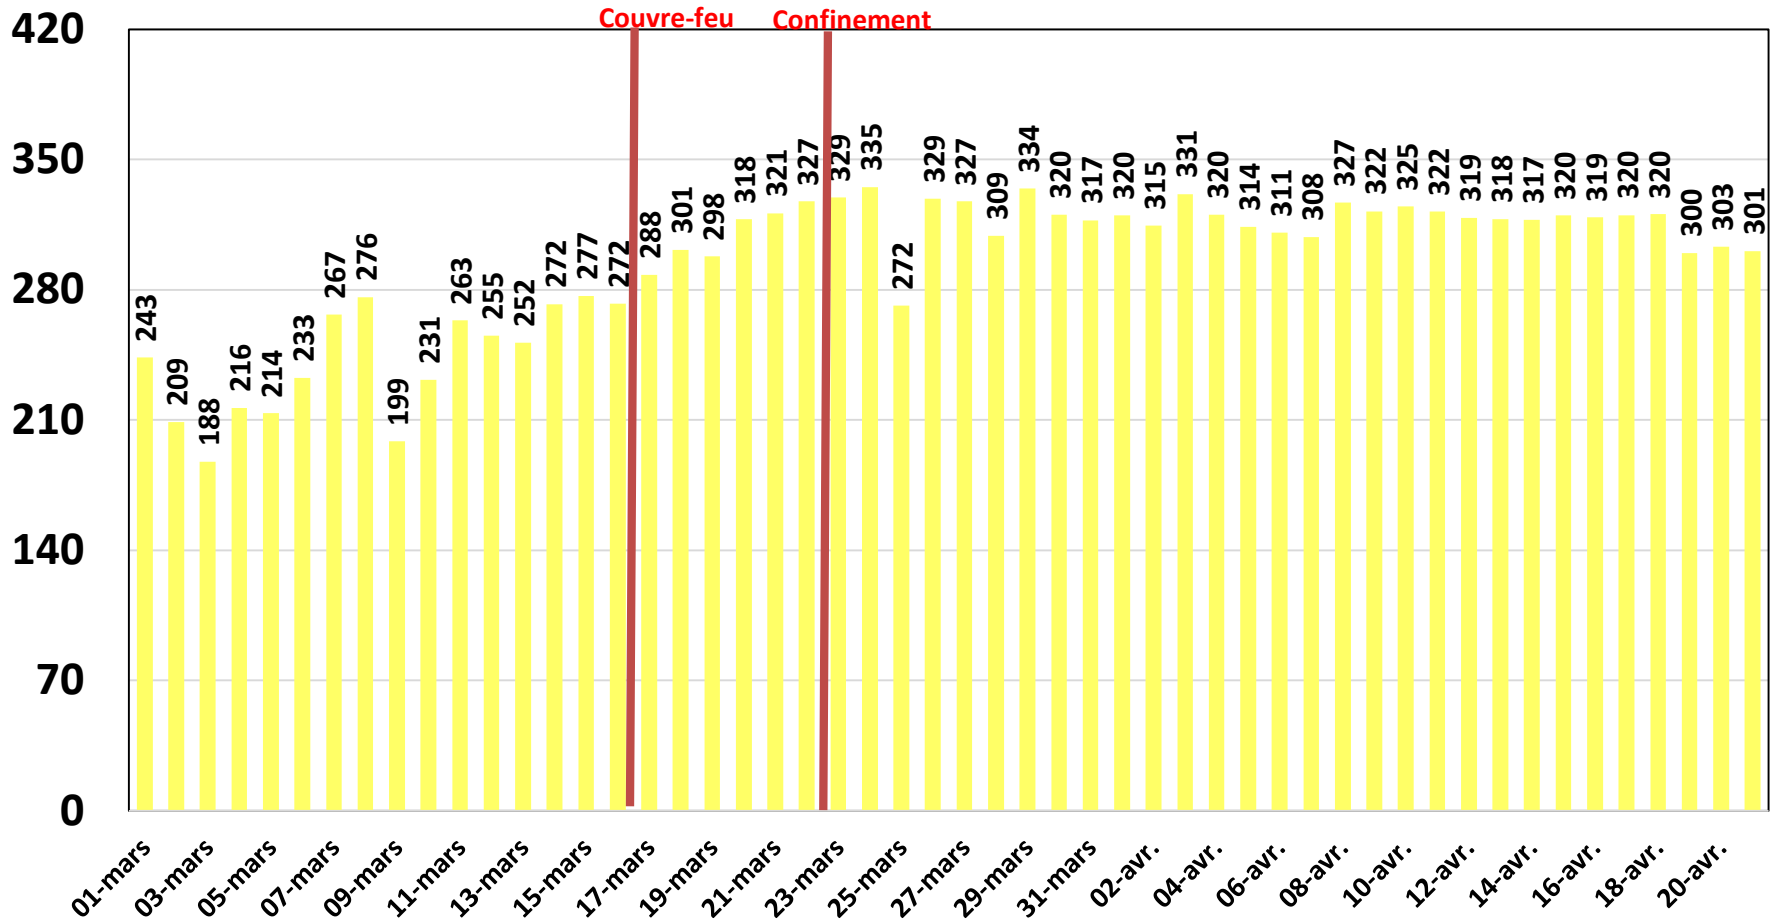

Traffic Data Mobile (To)

Traffic Data Mobile sur Smartphone

Traffic Data Mobile sur Smartphone (To)

Traffic Data Mobile sur Clés 3G/4G

Traffic Data Mobile sur Clés 3G/4G (To)

Traffic Data Fixe Hertzienne

Traffic Data Fixe Hertzienne (Box-Data & LTE-TDD) (To)

Traffic Data sur Box-Data

Traffic Data sur Box-Data (To)

Traffic Data sur LTE-TDD

Traffic Data sur LTE-TDD (To)

Evolution quotidienne du nombre des réclamations relatives aux services Box Data & LTE-TDD

Nombre de réclamations Box Data & LTE-TDD

Traffic Voix Mobile

Traffic Voix Mobile

Millions minutes