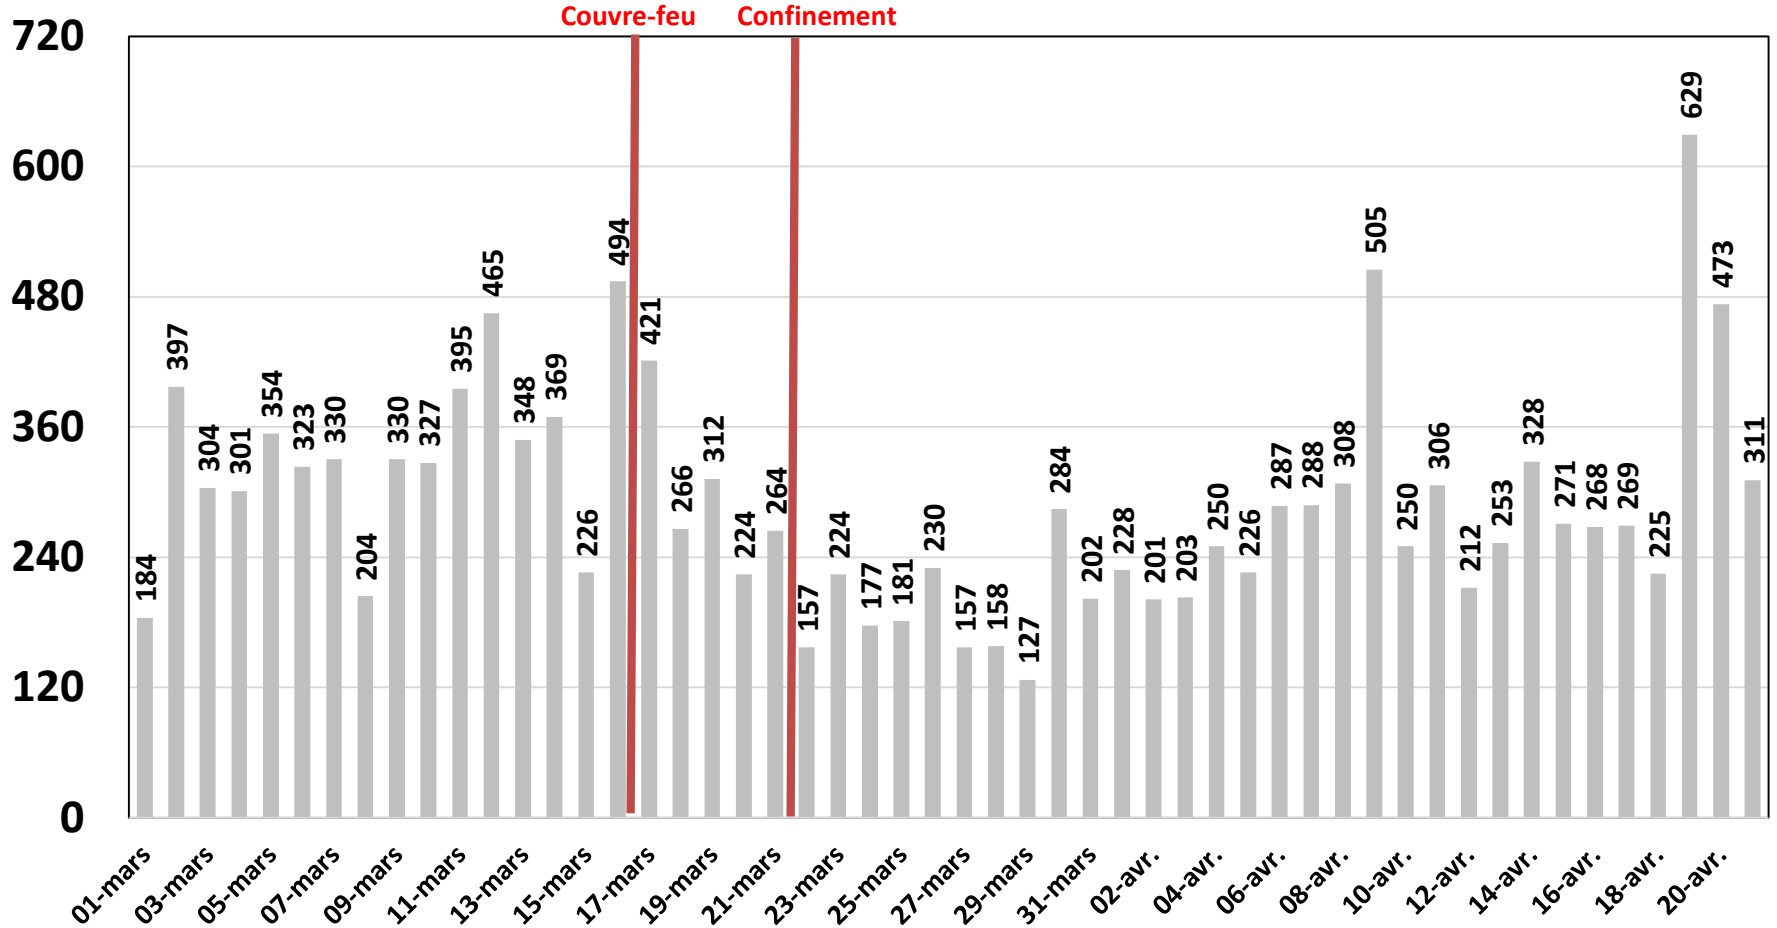

Traffic Data sur Box-Data

Traffic Data sur Box-Data (To)

Traffic Data sur LTE-TDD

Traffic Data sur LTE-TDD (To)

Evolution quotidienne du nombre des réclamations relatives aux services Box Data & LTE-TDD

Nombre de réclamations Box Data & LTE-TDD

Traffic Voix Mobile

Traffic Voix Mobile

Millions minutes