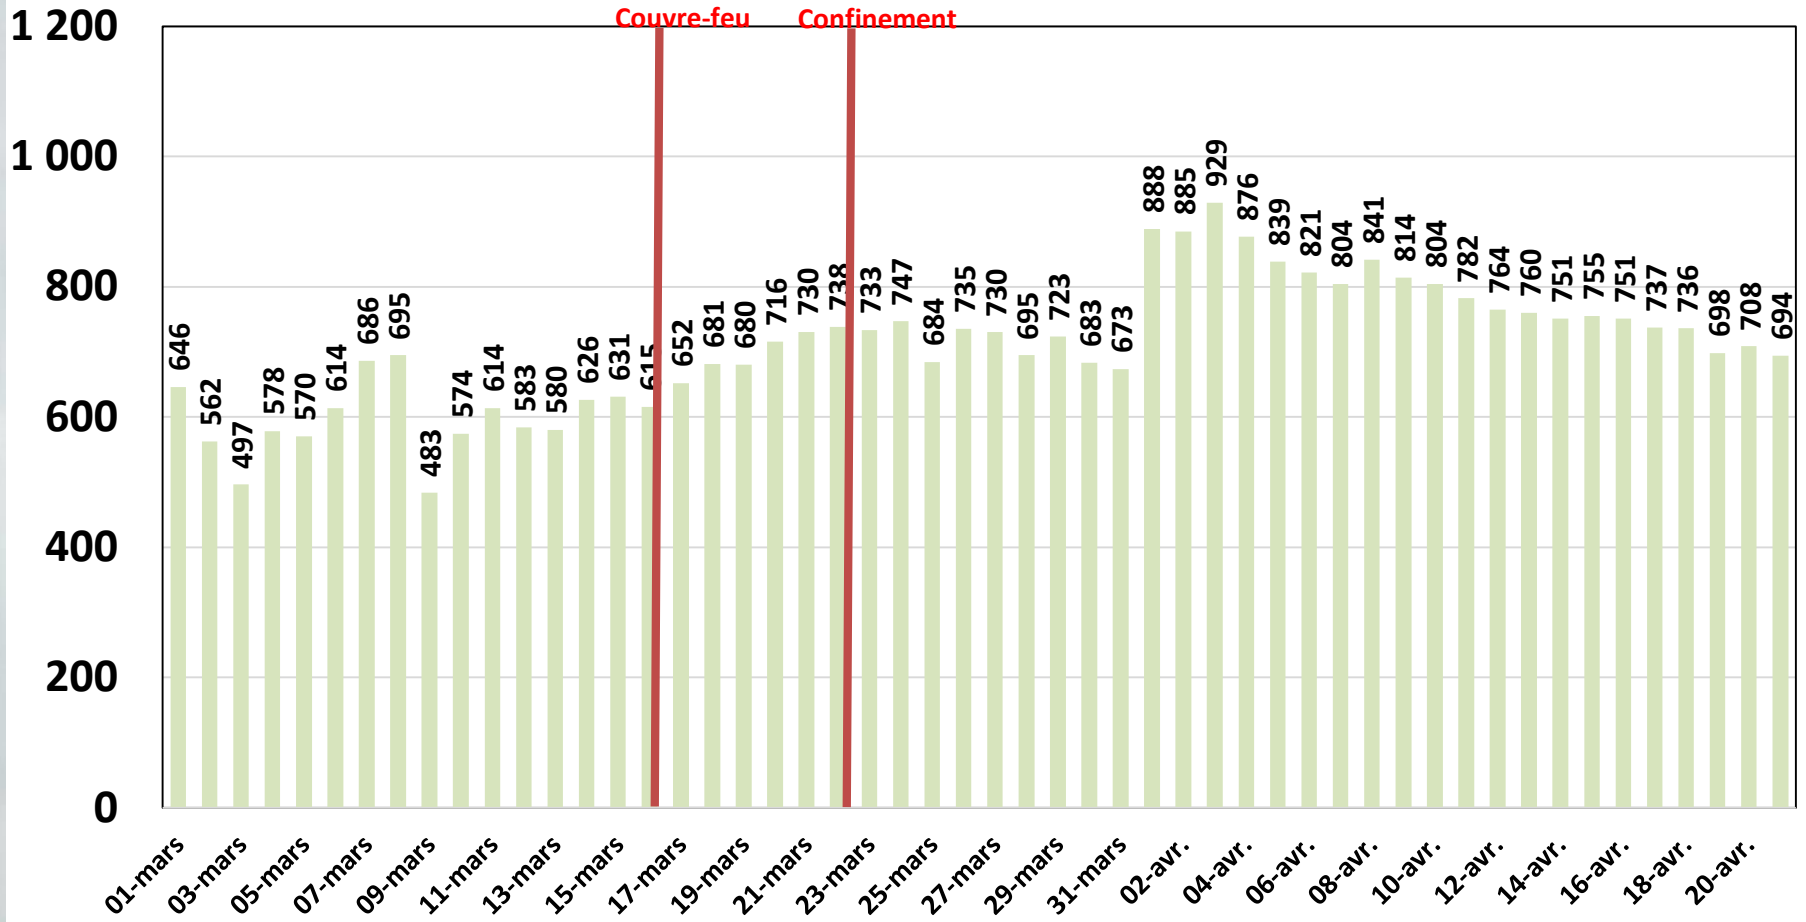

Traffic Data Mobile (To)

Traffic Data Mobile sur Smartphone

Traffic Data Mobile sur Smartphone (To)

Traffic Data Mobile sur Clés 3G/4G

Traffic Data Mobile sur Clés 3G/4G (To)

Traffic Data Fixe Hertzienne

Traffic Data Fixe Hertzienne (Box-Data & LTE-TDD) (To)

Traffic Data sur Box-Data

Traffic Data sur Box-Data (To)

Traffic Data sur LTE-TDD

Traffic Data sur LTE-TDD (To)

Evolution quotidienne du nombre des réclamations relatives aux services Box Data & LTE-TDD

Nombre de réclamations Box Data & LTE-TDD

Traffic Voix Mobile

Traffic Voix Mobile

Millions minutes