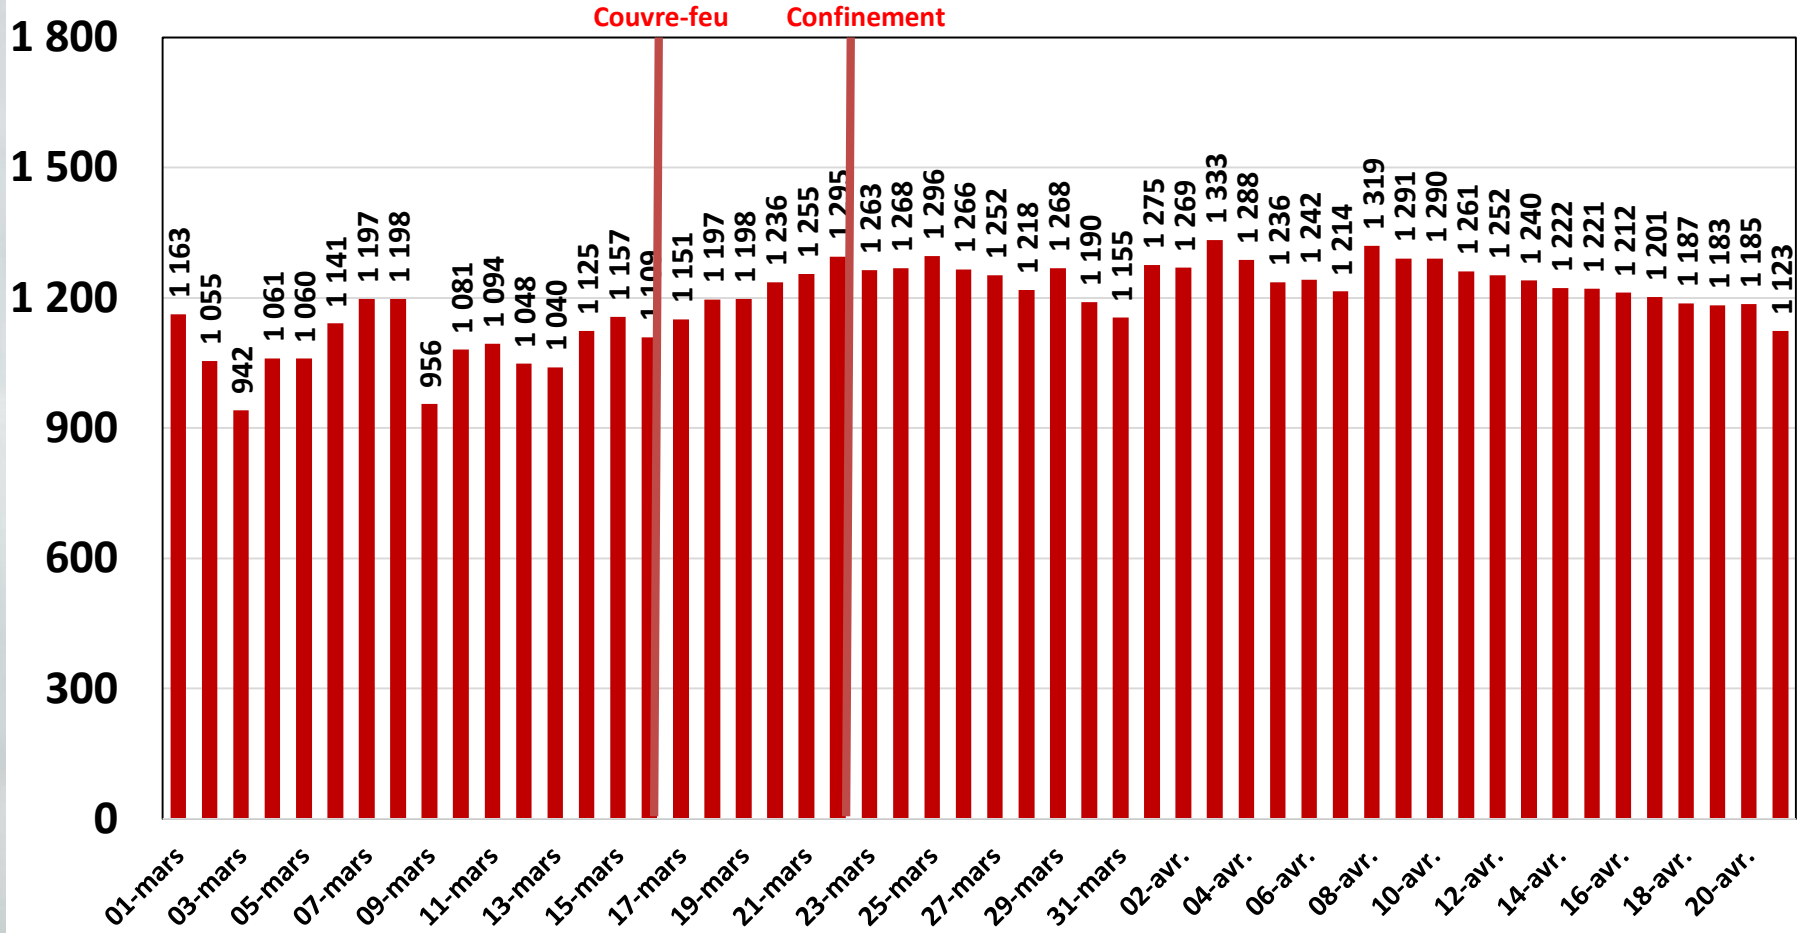

Effet du Couvre-feu et du Confinement Total sur:
Le Trafic Internet Mobile
et Le Trafic Internet Fixe Hertzien
(& réclamations)

Evolution Journalière
du 1^{er} Mars 2020 au 21 Avril 2020

Traffic Data Mobile

Traffic Data Mobile (To)

Traffic Data Mobile sur Smartphone

Traffic Data Mobile sur Smartphone (To)

Traffic Data Mobile sur Clés 3G/4G

Traffic Data Mobile sur Clés 3G/4G (To)

Traffic Data Fixe Hertzienne

Traffic Data Fixe Hertzienne (Box-Data & LTE-TDD) (To)

Traffic Data sur Box-Data

Traffic Data sur Box-Data (To)

Traffic Data sur LTE-TDD

Traffic Data sur LTE-TDD (To)

Evolution quotidienne du nombre des réclamations relatives aux services Box Data & LTE-TDD

Nombre de réclamations Box Data & LTE-TDD

Traffic Voix Mobile

Traffic Voix Mobile

Millions minutes